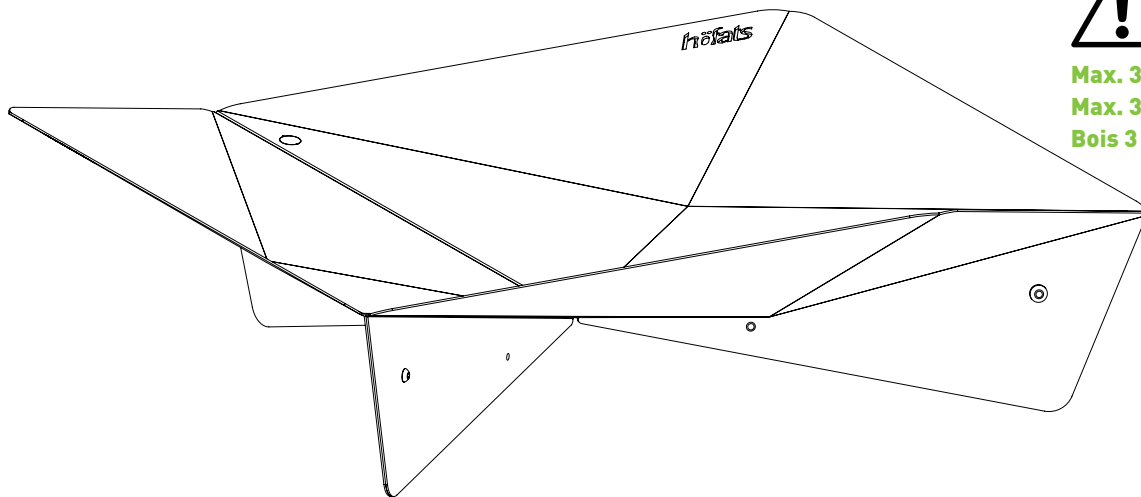

Max. 3 kg Brennholz
Max. 3 kg wood
Bois 3 kg max

TRIPLE 65

3x

1x

1x

2x