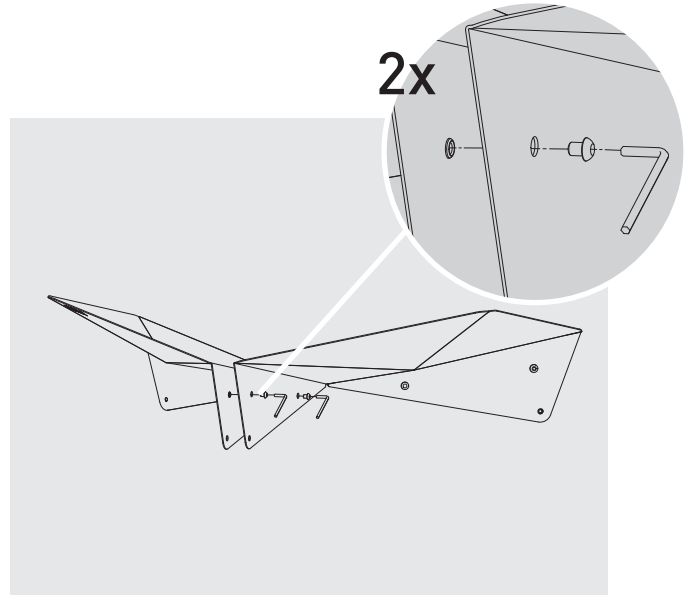

TRIPLE 90 / 120

6x

1x

1

2x

2

4x

Zerlegbar, kompaktes
Transportmaß

Take-apart, compact
metrics for shipment

Höhenverstell- und
schwenkbarer Grillrost

Cooking grate is adjustable
in height and pivotable

Ablagefläche
oder höhenverstellbare heiße Platte
Table
or height-adjustable hot plate