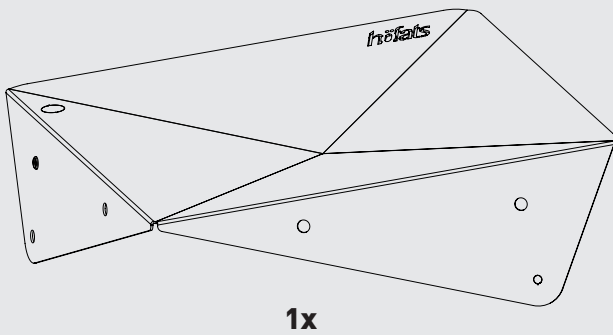

TRIPLE 90 / 120

6x

1x

1

2x

2

4x

Zerlegbar, kompaktes
Transportmaß

Take-apart, compact
metrics for shipment

Höhenverstell- und
schwenkbarer Grillrost

Cooking grate is adjustable
in height and pivotable

Ablagefläche
oder höhenverstellbare heiße Platte
Table
or height-adjustable hot plate