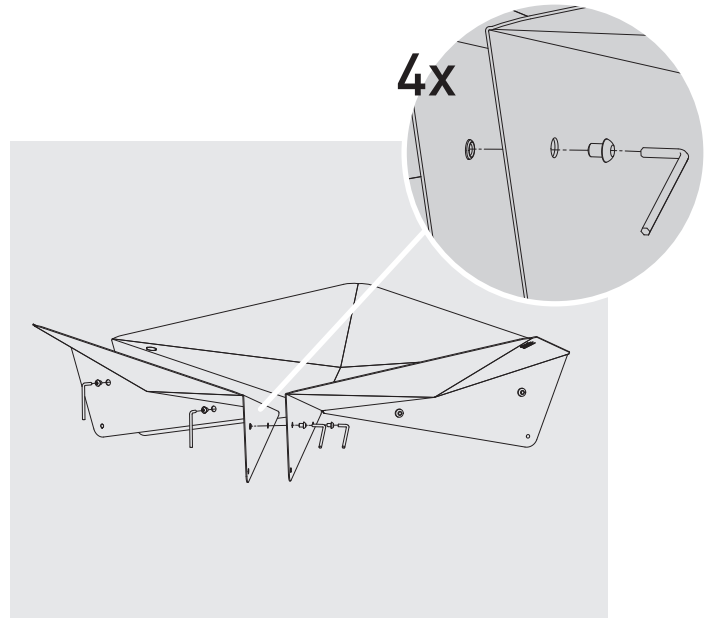

TRIPLE 90 / 120

6x

1x

1

2x

2

4x

Zerlegbar, kompaktes
Transportmaß

Take-apart, compact
metrics for shipment

Höhenverstell- und
schwenkbarer Grillrost

Cooking grate is adjustable
in height and pivotable

Ablagefläche
oder höhenverstellbare heiße Platte
Table
or height-adjustable hot plate