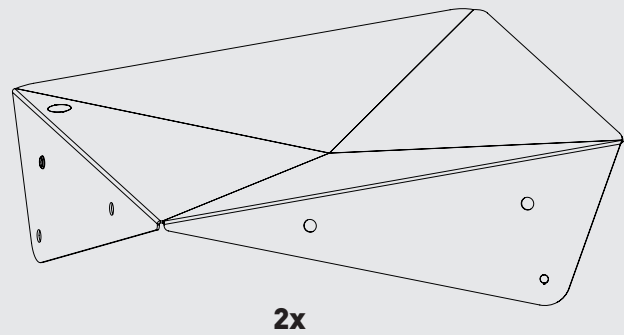

TRIPLE 90 / 120

6x

1x

1

2x

2

4x

Zerlegbar, kompaktes
Transportmaß

Take-apart, compact
metrics for shipment

Höhenverstell- und
schwenkbarer Grillrost

Cooking grate is adjustable
in height and pivotable

Ablagefläche
oder höhenverstellbare heiße Platte
Table
or height-adjustable hot plate