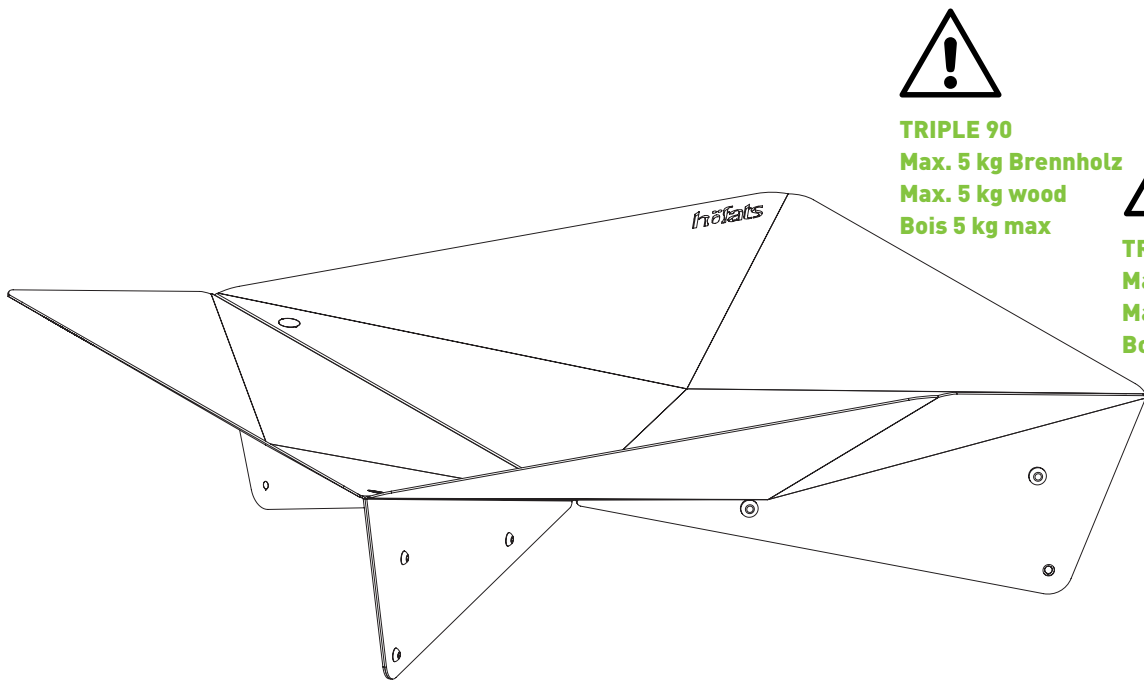

TRIPLE 90
Max. 5 kg Brennholz
Max. 5 kg wood
Bois 5 kg max

TRIPLE 120
Max. 10 kg Brennholz
Max. 10 kg wood
Bois 10 kg max

TRIPLE 90 / 120

6x

1x