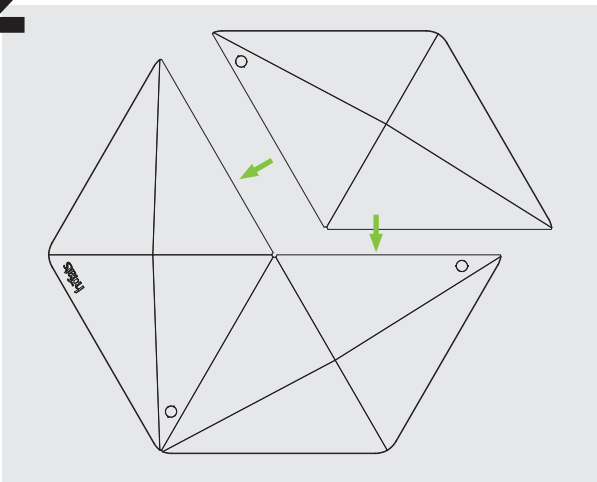

TRIPLE 90 / 120

6x

1x

1

2x

2

4x

Zerlegbar, kompaktes
Transportmaß

Take-apart, compact
metrics for shipment

Höhenverstell- und
schwenkbarer Grillrost

Cooking grate is adjustable
in height and pivotable

Ablagefläche
oder höhenverstellbare heiße Platte
Table
or height-adjustable hot plate