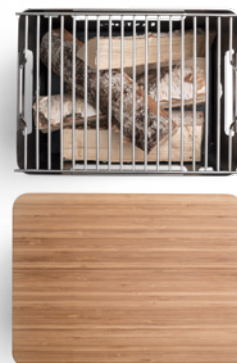

BEER BOX

Bierkiste
Beer crate

Feuerkorb
Fireplace

Flaschenöffner
Bottle opener

Stapelbar
Stackable

Grill & Hocker
Grill & stool

Max. 3 kg Brennholz
Max. 3 kg wood
Bois 3 kg max

Lesen Sie bitte aufmerksam und vollständig das separat beiliegende Benutzerhandbuch, bevor Sie die Feuerstelle benutzen.