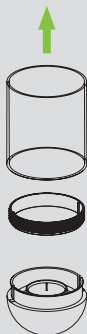

## **GRAVITY CANDLE**

HÄNGELÖSUNG KURZANLEITUNG  
HANGER SHORT GUIDE  
SUSPENTE GUIDE RAPIDE

Art.-No.: 080201

**GRAVITY CANDLE**  
HÄNGELÖSUNG  
HANGER  
SUSPENTE

1x

1x

**1**

**2**

**3**

**4**