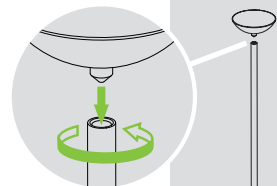

höfats

GRAVITY CANDLE
STAB KURZANLEITUNG
POLE SHORT GUIDE
BARRE GUIDE RAPIDE

Art.-No.: 080301

GRAVITY CANDLE
STAB
POLE
BARRE

1

2