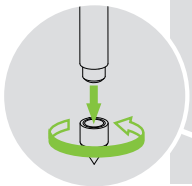

höfats

GRAVITY CANDLE
STAB KURZANLEITUNG
POLE SHORT GUIDE
BARRE GUIDE RAPIDE

Art.-No.: 080301

GRAVITY CANDLE
STAB
POLE
BARRE

1

2