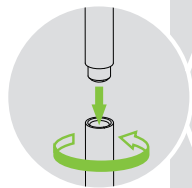

höfats

GRAVITY CANDLE
STAB KURZANLEITUNG
POLE SHORT GUIDE
BARRE GUIDE RAPIDE

Art.-No.: 080301

GRAVITY CANDLE
STAB
POLE
BARRE

1

2